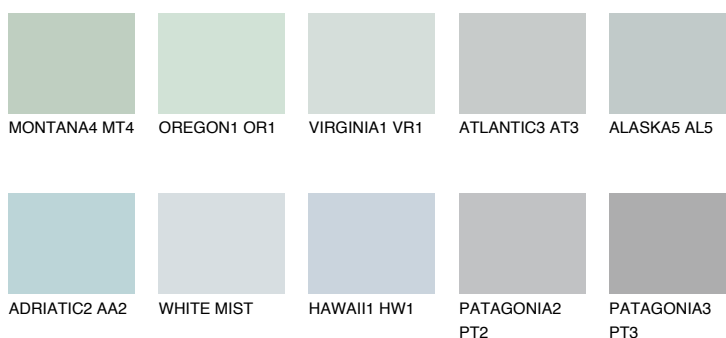

**ADRIATIC1 AA1**67% **TSR** 65%**Ujemajoče se barve****BARVE PALETTE COLOURS OF NATURE****Barve palete Intense**

Za več informacij o zaključnih slojih in barvah obiščite

[www.ceresit.si](http://www.ceresit.si)