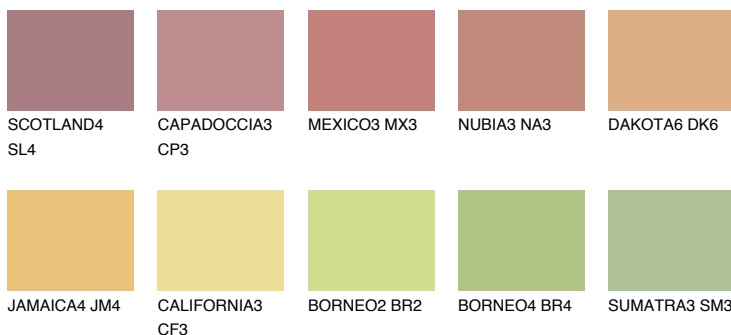

**GOA4 GA4**☀ 49% **TSR 58%**

Ujemajoče se barve

BARVE PALETTE COLOURS OF NATURE

Barve palete Intense

Za več informacij o zaključnih slojih in barvah obiščite

www.ceresit.si