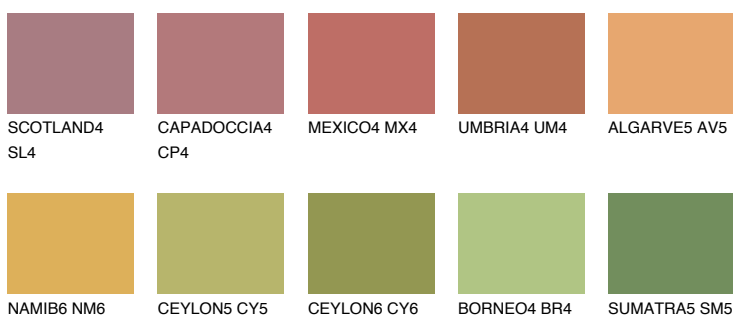

**GOA5 GA5**☀ 36% **TSR** 41%

## Ujemajoče se barve

### BARVE PALETTE COLOURS OF NATURE

### Barve palete Intense

Za več informacij o zaključnih slojih in barvah obiščite

[www.ceresit.si](http://www.ceresit.si)