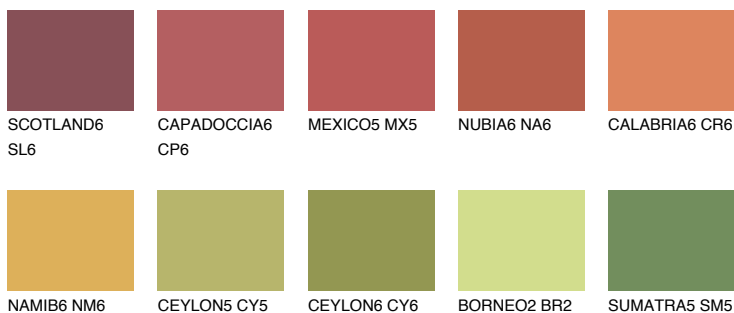

**GOA6 GA6**☀ 22% **TSR 28%**

Ujemajoče se barve

BARVE PALETTE COLOURS OF NATURE

Barve palete Intense

Za več informacij o zaključnih slojih in barvah obiščite

www.ceresit.si