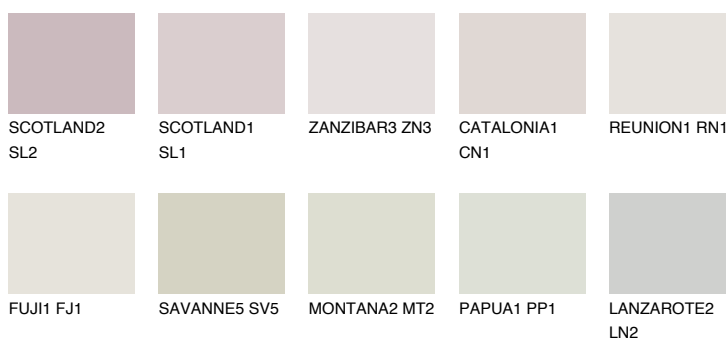


**PHUKET1 PK1**78% **TSR** 74%

Ujemajoče se barve

BARVE PALETTE COLOURS OF NATURE

Barve palete Intense

Za več informacij o zaključnih slojih in barvah obiščite

www.ceresit.si