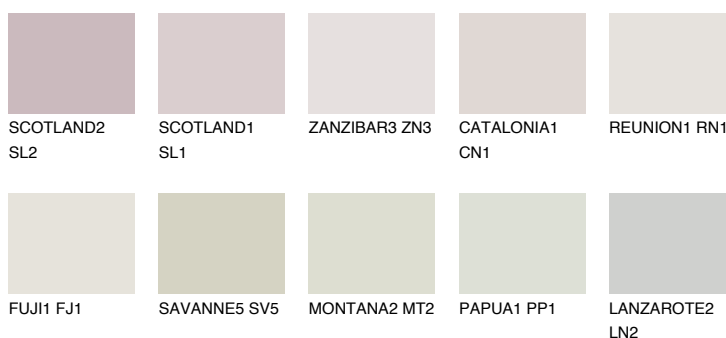

PHUKET1 PK1

78% **TSR** 74%

Ujemajoče se barve

BARVE PALETTE COLOURS OF NATURE

Barve palete Intense

Za več informacij o zaključnih slojih in barvah obiščite

www.ceresit.si