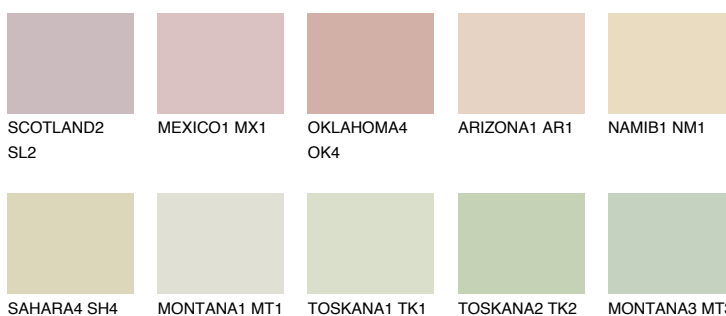


**KALAHARI1 KL1**75% **TSR** 71%**Ujemajoče se barve****BARVE PALETE COLOURS OF NATURE****Barve palete Intense**

Za več informacij o zaključnih slojih in barvah obiščite

[www.ceresit.si](http://www.ceresit.si)