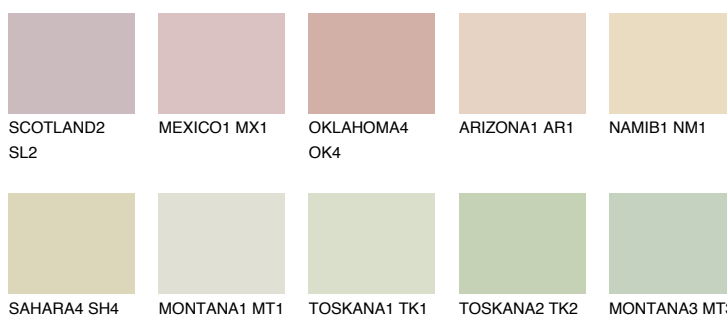

KALAHARI1 KL1

75% **TSR** 71%

Ujemajoče se barve

BARVE PALETTE COLOURS OF NATURE

Barve palete Intense

Za več informacij o zaključnih slojih in barvah obiščite

www.ceresit.si