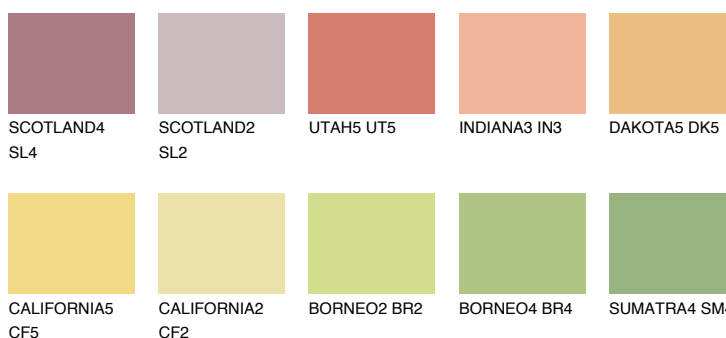

**KALAHARI4 KL4**59% **TSR** 64%**Ujemajoče se barve****BARVE PALETE COLOURS OF NATURE****Barve palete Intense**

Za več informacij o zaključnih slojih in barvah obiščite

[www.ceresit.si](http://www.ceresit.si)