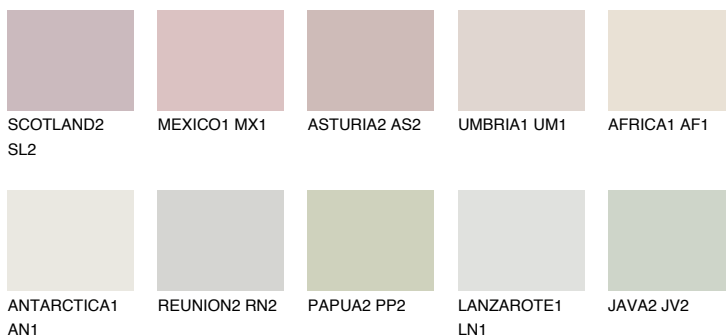


**JAMAICA1 JM1**76% **TSR** 72%**Ujemajoče se barve****BARVE PALETE COLOURS OF NATURE****Barve palete Intense**

Za več informacij o zaključnih slojih in barvah obiščite

www.ceresit.si