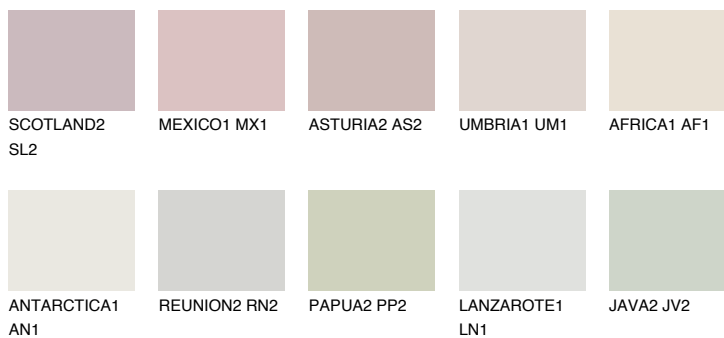


**JAMAICA1 JM1**76% **TSR** 72%**Ujemajoče se barve****BARVE PALETE COLOURS OF NATURE****Barve palete Intense**

Za več informacij o zaključnih slojih in barvah obiščite

www.ceresit.si