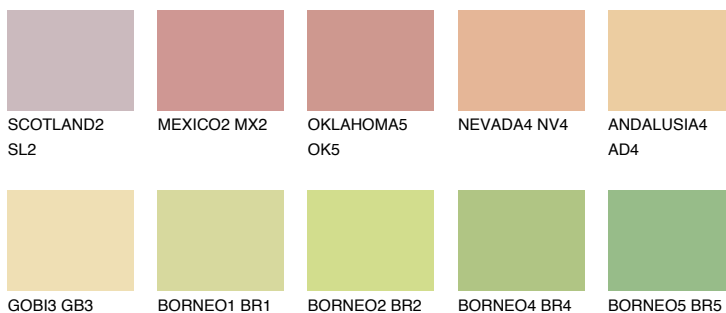

JAMAICA3 JM3

63% **TSR** 64%

Ujemajoče se barve

BARVE PALETTE COLOURS OF NATURE

Barve palete Intense

Za več informacij o zaključnih slojih in barvah obiščite

www.ceresit.si