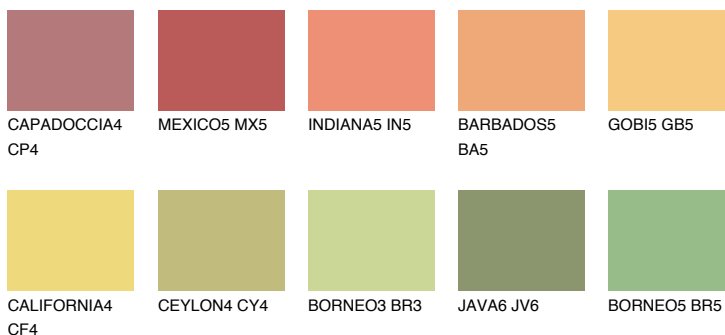

JAMAICA4 JM4

57% **TSR** 61%

Ujemajoče se barve

BARVE PALETE COLOURS OF NATURE

Barve palete Intense

Za več informacij o zaključnih slojih in barvah obiščite

www.ceresit.si