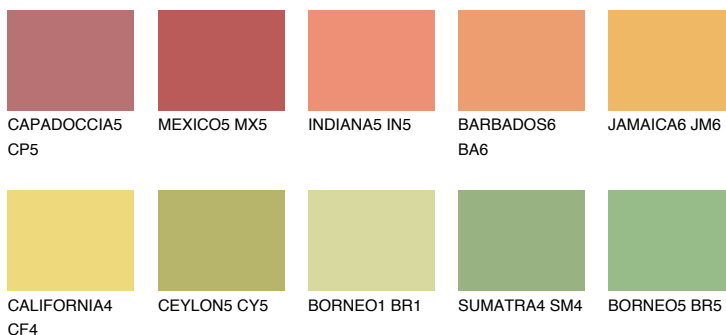

**JAMAICA5 JM5**☀️ 57% **TSR 63%****Ujemajoče se barve****BARVE PALETE COLOURS OF NATURE****Barve palete Intense**

Za več informacij o zaključnih slojih in barvah obiščite

www.ceresit.si