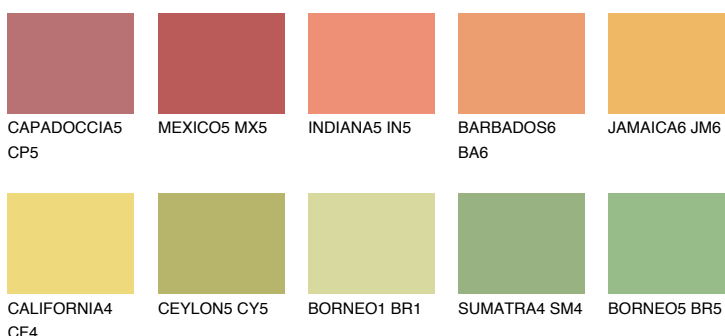

**JAMAICA5 JM5**☀️ 57% **TSR 63%****Ujemajoče se barve****BARVE PALETE COLOURS OF NATURE****Barve palete Intense**

Za več informacij o zaključnih slojih in barvah obiščite

www.ceresit.si