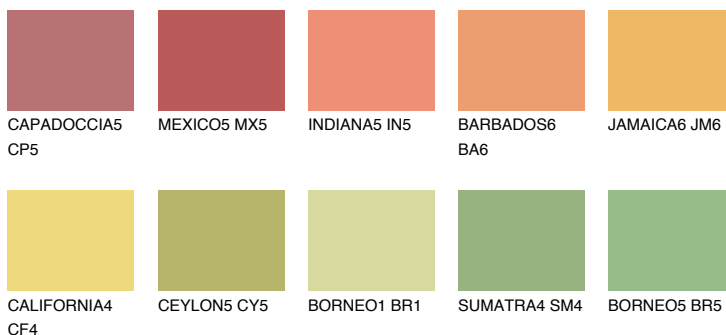

**JAMAICA5 JM5**☀ 57% **TSR** 63%**Ujemajoče se barve****BARVE PALETE COLOURS OF NATURE****Barve palete Intense**

Za več informacij o zaključnih slojih in barvah obiščite

www.ceresit.si