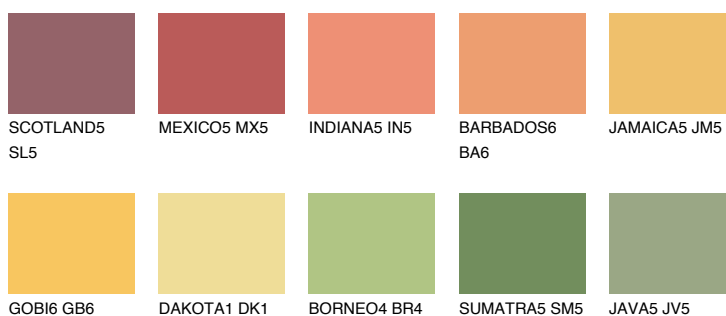

JAMAICA6 JM6

54% **TSR** 61%

Ujemajoče se barve

BARVE PALETTE COLOURS OF NATURE

Barve palete Intense

Za več informacij o zaključnih slojih in barvah obiščite

www.ceresit.si