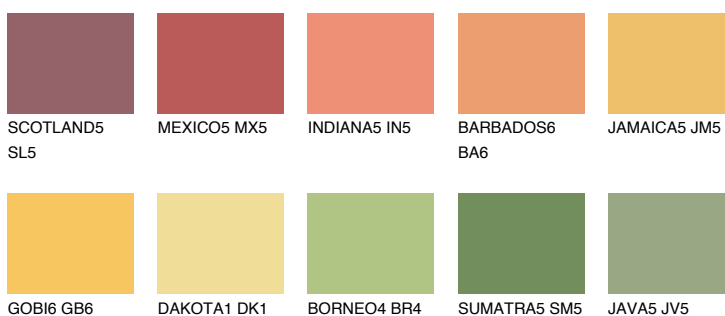

**JAMAICA6 JM6**54% **TSR** 61%**Ujemajoče se barve****BARVE PALETTE COLOURS OF NATURE****Barve palete Intense**

Za več informacij o zaključnih slojih in barvah obiščite

www.ceresit.si