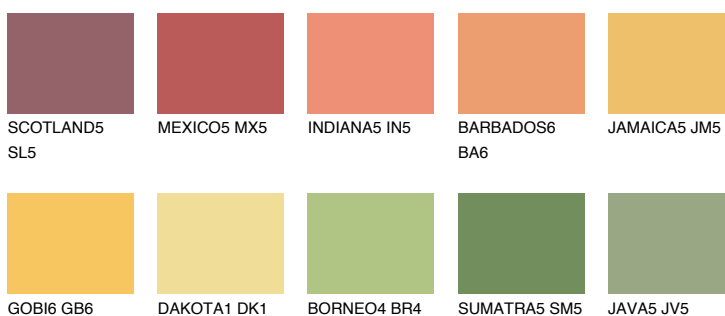

**JAMAICA6 JM6**54% **TSR** 61%**Ujemajoče se barve****BARVE PALETE COLOURS OF NATURE****Barve palete Intense**

Za več informacij o zaključnih slojih in barvah obiščite

www.ceresit.si

Predstavljene barve se nanašajo na zaključne sloje in barve, ki jih ponuja Ceresit. Zaradi uporabe digitalnih tehnik se predstavljene barve morda ne ujemajo v celoti z dejanskimi barvami, zato jih ni mogoče šteti za zanesljivo barvno predstavitev. Priporočamo, da preverite pristne vzorce barv.