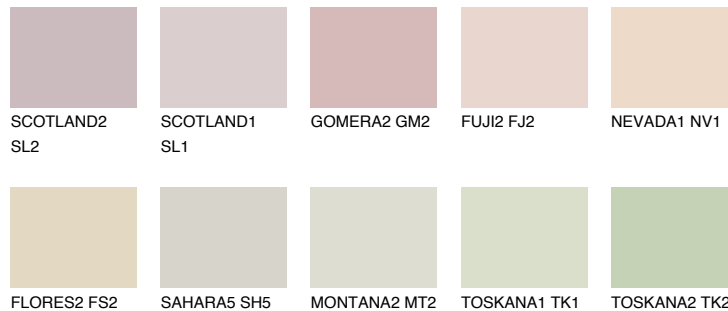


**MADAGASCAR1****MG1** TSR 69%

Ujemajoče se barve

BARVE PALETTE COLOURS OF NATURE

Barve palete Intense

Za več informacij o zaključnih slojih in barvah obiščite

www.ceresit.si