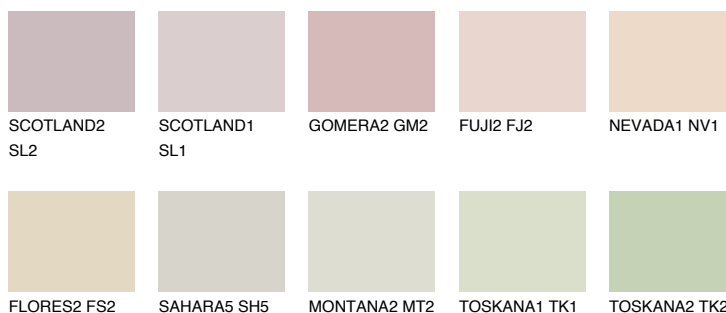


**MADAGASCAR1****MG1** TSR 69%

Ujemajoče se barve

BARVE PALETTE COLOURS OF NATURE

Barve palete Intense

Za več informacij o zaključnih slojih in barvah obiščite

www.ceresit.si