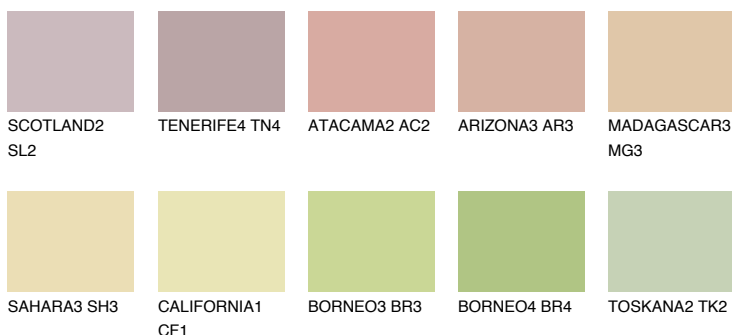

**MADAGASCAR2****MG2** TSR 63%

Ujemajoče se barve

BARVE PALETTE COLOURS OF NATURE

Barve palete Intense

Za več informacij o zaključnih slojih in barvah obiščite

www.ceresit.si