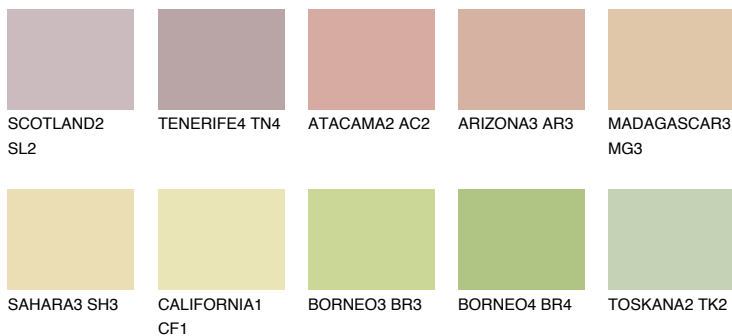

MADAGASCAR2

MG2 TSR 63%

Ujemajoče se barve

BARVE PALETTE COLOURS OF NATURE

Barve palete Intense

Za več informacij o zaključnih slojih in barvah obiščite

www.ceresit.si