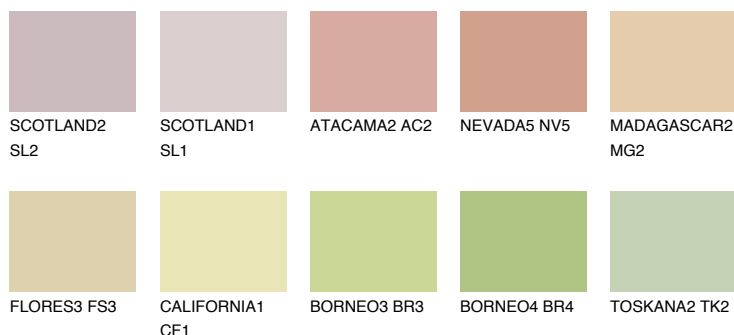

**MADAGASCAR3**

**MG3** TSR 59%

## Ujemajoče se barve

### BARVE PALETTE COLOURS OF NATURE

### Barve palete Intense

Za več informacij o zaključnih slojih in barvah obiščite

[www.ceresit.si](http://www.ceresit.si)

Predstavljene barve se nanašajo na zaključne sloje in barve, ki jih ponuja Ceresit. Zaradi uporabe digitalnih tehnik se predstavljene barve morda ne ujemajo v celoti z dejanskimi barvami, zato jih ni mogoče šteti za zanesljivo barvno predstavitev. Priporočamo, da preverite pristne vzorce barv.