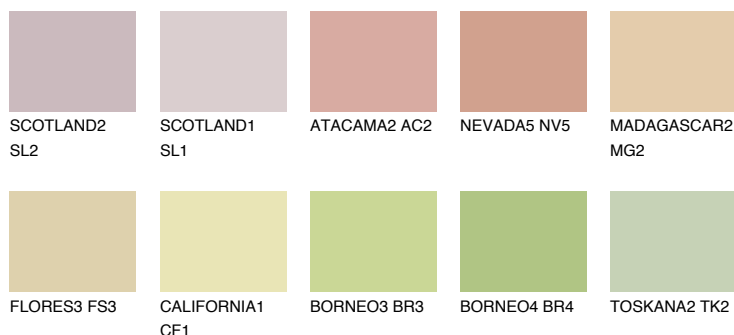

**MADAGASCAR3****MG3** TSR 59%

Ujemajoče se barve

BARVE PALETTE COLOURS OF NATURE

Barve palete Intense

Za več informacij o zaključnih slojih in barvah obiščite

www.ceresit.si

Predstavljene barve se nanašajo na zaključne sloje in barve, ki jih ponuja Ceresit. Zaradi uporabe digitalnih tehnik se predstavljene barve morda ne ujemajo v celoti z dejanskimi barvami, zato jih ni mogoče šteti za zanesljivo barvno predstavitev. Priporočamo, da preverite pristne vzorce barv.