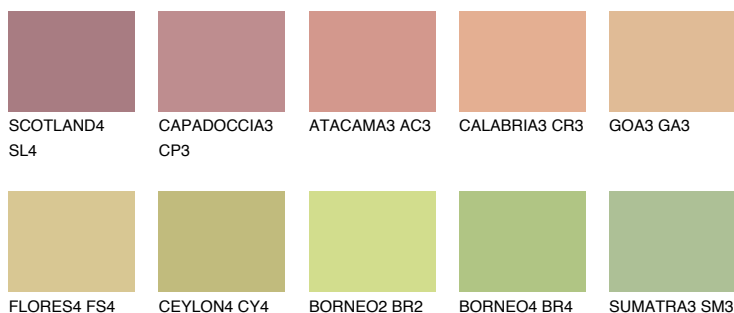

**MADAGASCAR4****MG4** TSR 55%

Ujemajoče se barve

BARVE PALETTE COLOURS OF NATURE

Barve palete Intense

Za več informacij o zaključnih slojih in barvah obiščite

www.ceresit.si