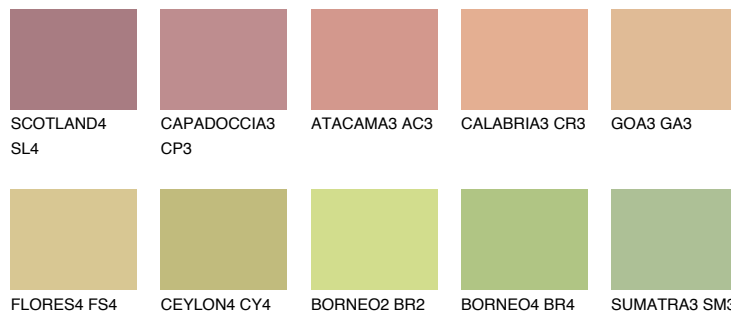

**MADAGASCAR4****MG4** TSR 55%

Ujemajoče se barve

BARVE PALETTE COLOURS OF NATURE

Barve palete Intense

Za več informacij o zaključnih slojih in barvah obiščite

www.ceresit.si