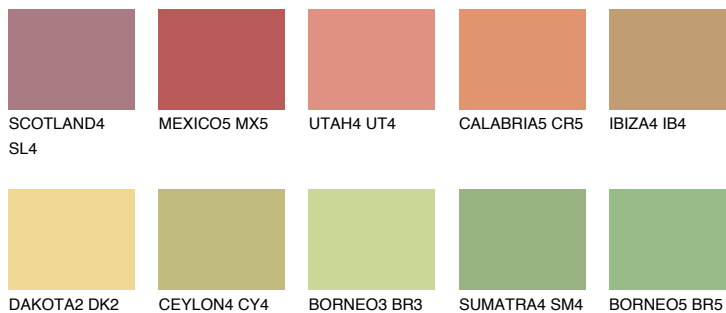

**MADAGASCAR5****MG5** 51% **TSR 52%**

## Ujemajoče se barve

### BARVE PALETTE COLOURS OF NATURE

### Barve palete Intense

Za več informacij o zaključnih slojih in barvah obiščite

[www.ceresit.si](http://www.ceresit.si)