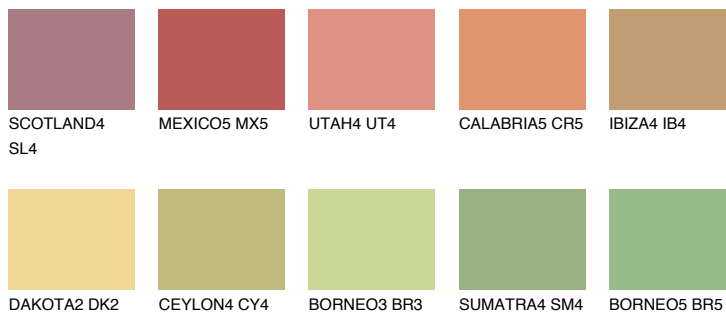

**MADAGASCAR5****MG5** 51% **TSR 52%**

Ujemajoče se barve

BARVE PALETTE COLOURS OF NATURE

Barve palete Intense

Za več informacij o zaključnih slojih in barvah obiščite

www.ceresit.si