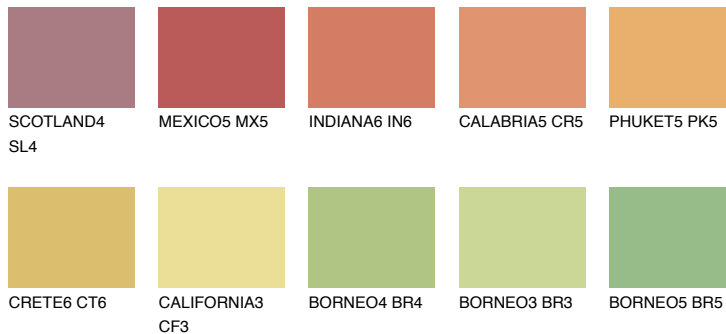

MADAGASCAR6

MG6 46% **TSR 49%**

Ujemajoče se barve

BARVE PALETTE COLOURS OF NATURE

Barve palete Intense

Za več informacij o zaključnih slojih in barvah obiščite

www.ceresit.si