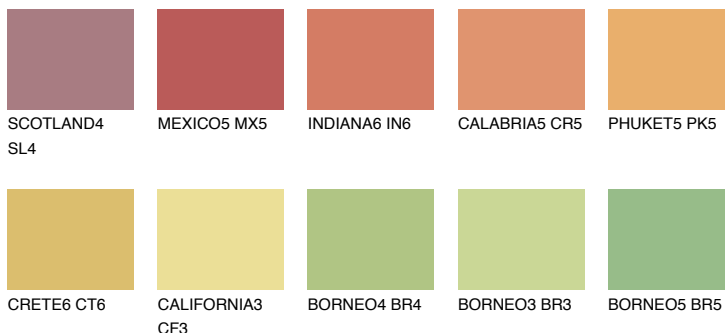

MADAGASCAR6

MG6 46% **TSR 49%**

Ujemajoče se barve

BARVE PALETTE COLOURS OF NATURE

Barve palete Intense

Za več informacij o zaključnih slojih in barvah obiščite

www.ceresit.si

Predstavljene barve se nanašajo na zaključne sloje in barve, ki jih ponuja Ceresit. Zaradi uporabe digitalnih tehnik se predstavljene barve morda ne ujemajo v celoti z dejanskimi barvami, zato jih ni mogoče šteti za zanesljivo barvno predstavitev. Priporočamo, da preverite pristne vzorce barv.