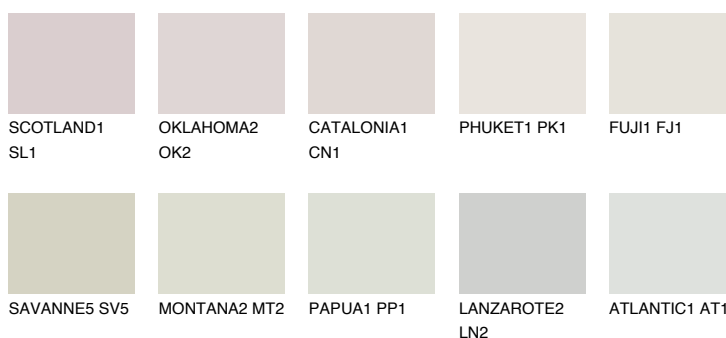

**GOBI1 GB1**

79% **TSR** 71%

## Ujemajoče se barve

### BARVE PALETTE COLOURS OF NATURE

### Barve palete Intense

Za več informacij o zaključnih slojih in barvah obiščite

[www.ceresit.si](http://www.ceresit.si)