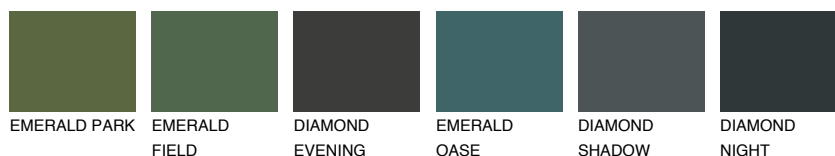

Barve palete Intense