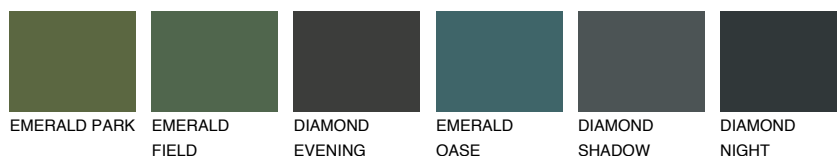

Barve palete Intense