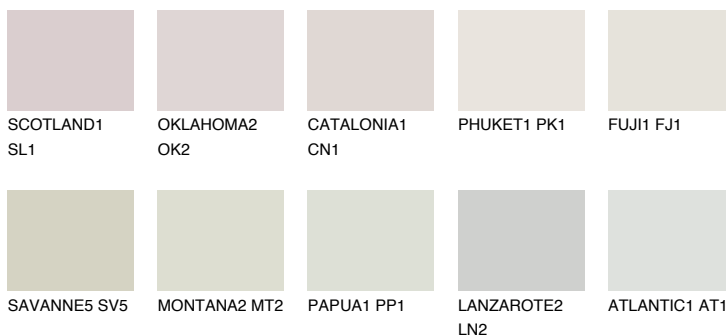

**GOBI1 GB1**79% **TSR** 71%

## Ujemajoče se barve

### BARVE PALETTE COLOURS OF NATURE

### Barve palete Intense

Za več informacij o zaključnih slojih in barvah obiščite

[www.ceresit.si](http://www.ceresit.si)