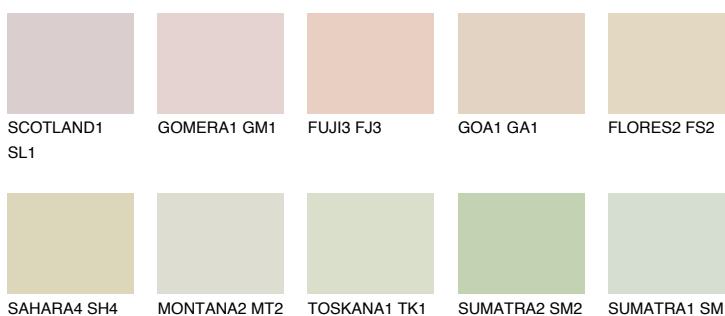

GOBI2 GB2

76% **TSR** 68%

Ujemajoče se barve

BARVE PALETTE COLOURS OF NATURE

Barve palete Intense

Za več informacij o zaključnih slojih in barvah obiščite

www.ceresit.si