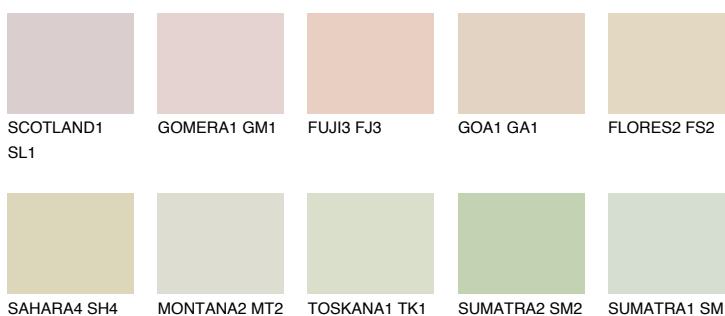


**GOBI2 GB2**76% **TSR** 68%

Ujemajoče se barve

BARVE PALETTE COLOURS OF NATURE

Barve palete Intense

Za več informacij o zaključnih slojih in barvah obiščite

www.ceresit.si