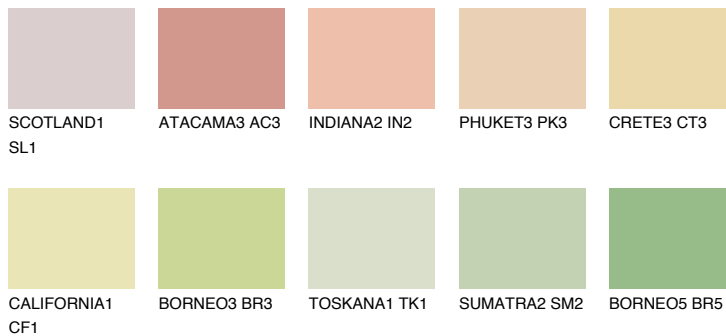

**GOBI3 GB3**74% **TSR** 66%

## Ujemajoče se barve

### BARVE PALETTE COLOURS OF NATURE

### Barve palete Intense

Za več informacij o zaključnih slojih in barvah obiščite

[www.ceresit.si](http://www.ceresit.si)