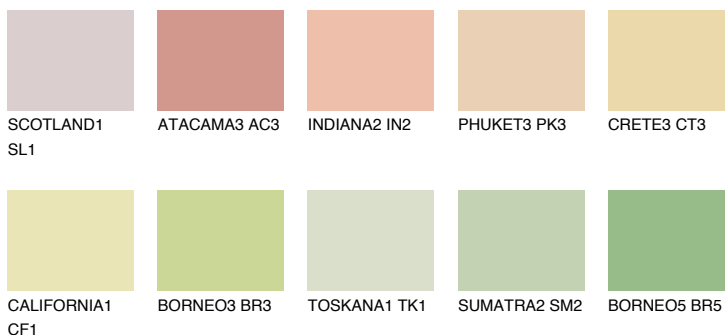

**GOBI3 GB3**74% **TSR** 66%

Ujemajoče se barve

BARVE PALETTE COLOURS OF NATURE

Barve palete Intense

Za več informacij o zaključnih slojih in barvah obiščite

www.ceresit.si