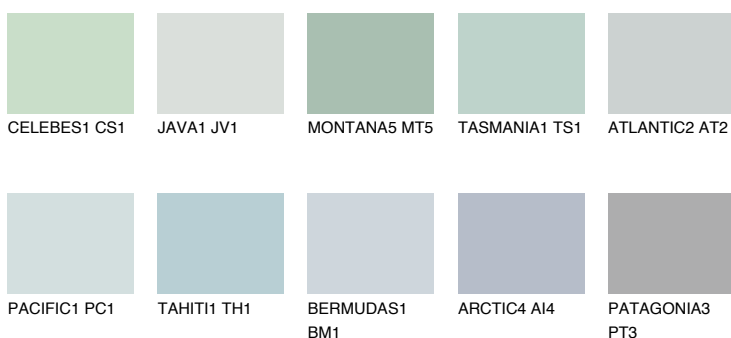

**OCEANIA1 OC1**68% **TSR** 65%**Ujemajoče se barve****BARVE PALETTE COLOURS OF NATURE****Barve palete Intense**

Za več informacij o zaključnih slojih in barvah obiščite

www.ceresit.si