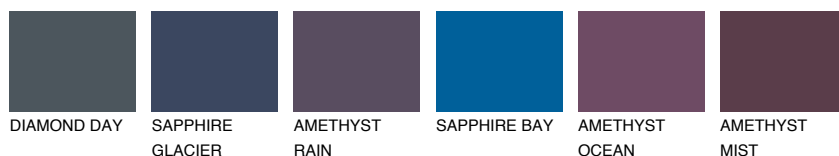

**OCEANIA1 OC1**68% **TSR** 65%**Ujemajoče se barve****BARVE PALETTE COLOURS OF NATURE****Barve palete Intense**

Za več informacij o zaključnih slojih in barvah obiščite

www.ceresit.si