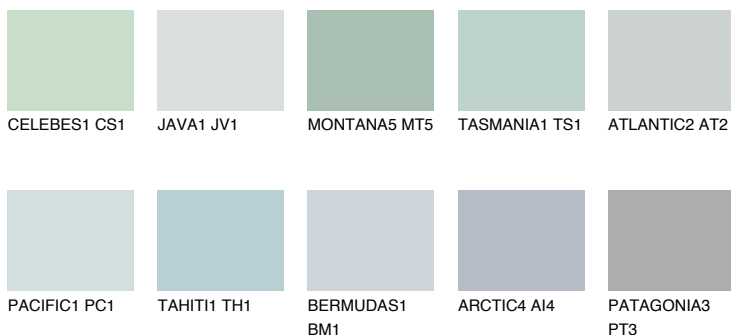

**OCEANIA1 OC1**68% **TSR** 65%**Ujemajoče se barve****BARVE PALETTE COLOURS OF NATURE****Barve palete Intense**

Za več informacij o zaključnih slojih in barvah obiščite

www.ceresit.si