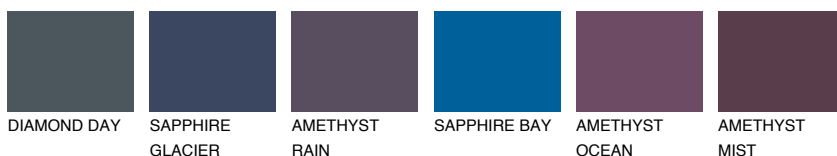

**OCEANIA1 OC1**68% **TSR** 65%**Ujemajoče se barve****BARVE PALETTE COLOURS OF NATURE****Barve palete Intense**

Za več informacij o zaključnih slojih in barvah obiščite

www.ceresit.si