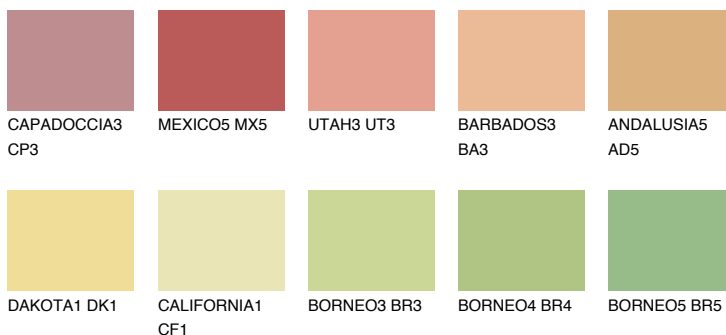

**GOBI4 GB4**67% **TSR** 66%

Ujemajoče se barve

BARVE PALETE COLOURS OF NATURE

Barve palete Intense

Za več informacij o zaključnih slojih in barvah obiščite

www.ceresit.si