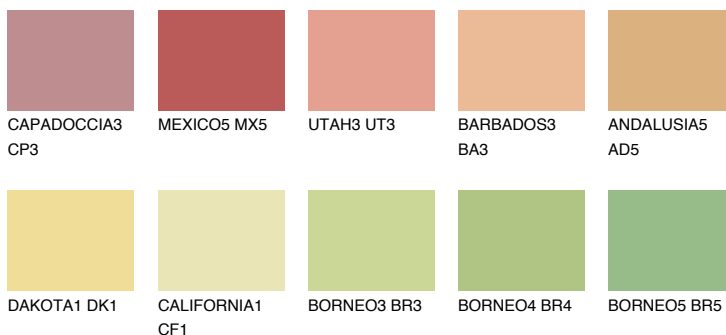

**GOBI4 GB4**67% **TSR** 66%

## Ujemajoče se barve

### BARVE PALETTE COLOURS OF NATURE

### Barve palete Intense

Za več informacij o zaključnih slojih in barvah obiščite

[www.ceresit.si](http://www.ceresit.si)