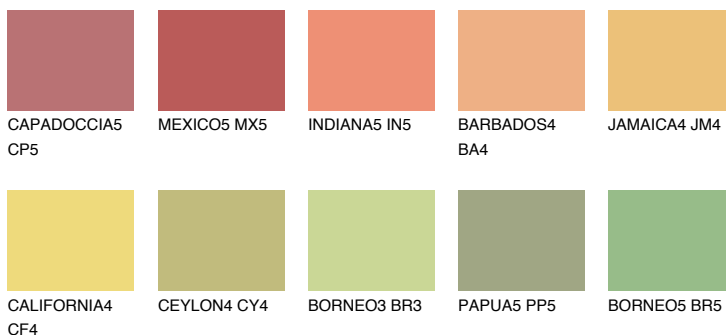

GOBI5 GB5

64% **TSR** 67%

Ujemajoče se barve

BARVE PALETE COLOURS OF NATURE

Barve palete Intense

Za več informacij o zaključnih slojih in barvah obiščite

www.ceresit.si