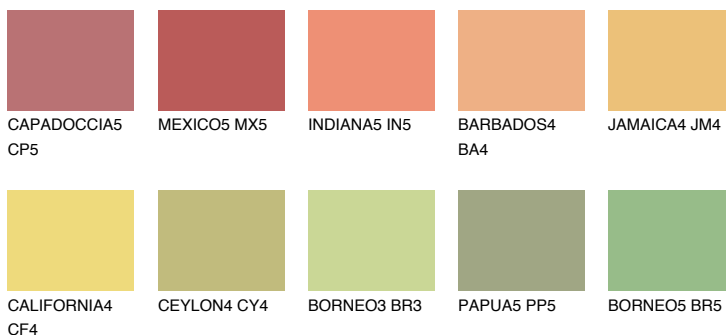

**GOBI5 GB5**

64% **TSR** 67%

## Ujemajoče se barve

### BARVE PALETE COLOURS OF NATURE

### Barve palete Intense

Za več informacij o zaključnih slojih in barvah obiščite

[www.ceresit.si](http://www.ceresit.si)