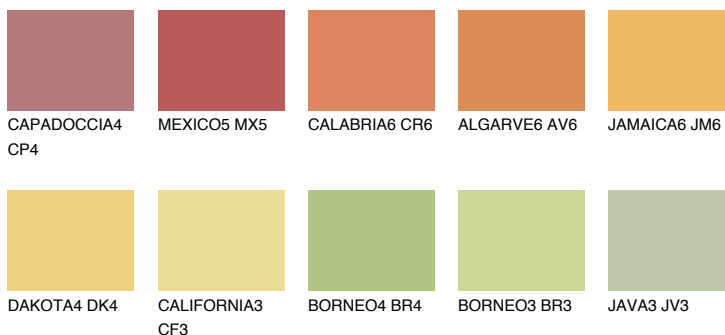

**GOBI6 GB6**61% **TSR** 64%

Ujemajoče se barve

BARVE PALETTE COLOURS OF NATURE

Barve palete Intense

Za več informacij o zaključnih slojih in barvah obiščite

www.ceresit.si