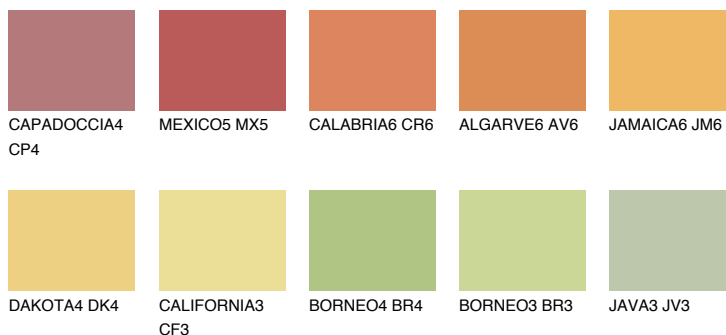

**GOBI6 GB6**61% **TSR** 64%

## Ujemajoče se barve

### BARVE PALETTE COLOURS OF NATURE

### Barve palete Intense

Za več informacij o zaključnih slojih in barvah obiščite

[www.ceresit.si](http://www.ceresit.si)