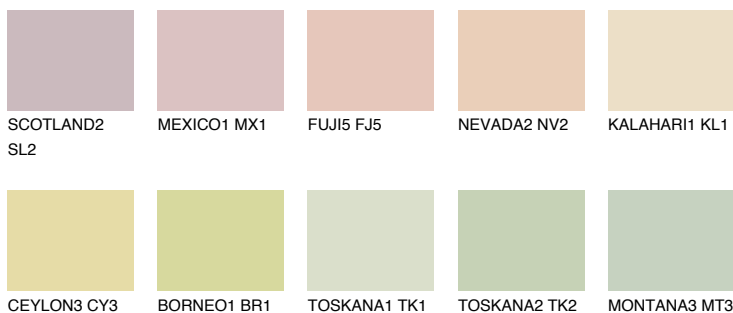

**NAMIB1 NM1**73% **TSR** 70%

Ujemajoče se barve

BARVE PALETTE COLOURS OF NATURE

Barve palete Intense

Za več informacij o zaključnih slojih in barvah obiščite

www.ceresit.si