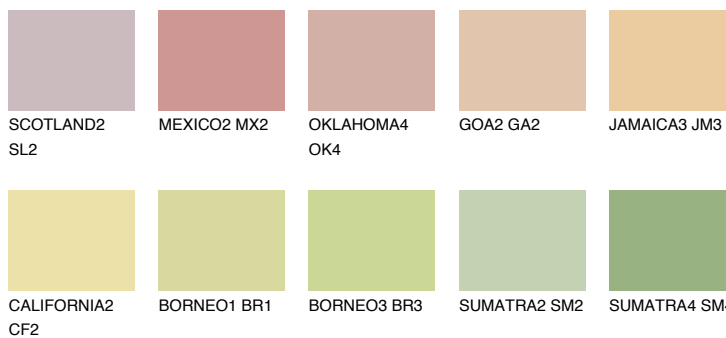

**NAMIB2 NM2**70% **TSR** 69%

Ujemajoče se barve

BARVE PALETTE COLOURS OF NATURE

Barve palete Intense

Za več informacij o zaključnih slojih in barvah obiščite

www.ceresit.si