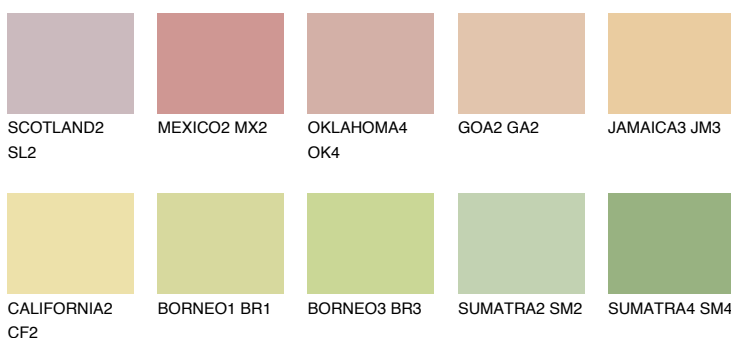

NAMIB2 NM2

70% **TSR** 69%

Ujemajoče se barve

BARVE PALETTE COLOURS OF NATURE

Barve palete Intense

Za več informacij o zaključnih slojih in barvah obiščite

www.ceresit.si