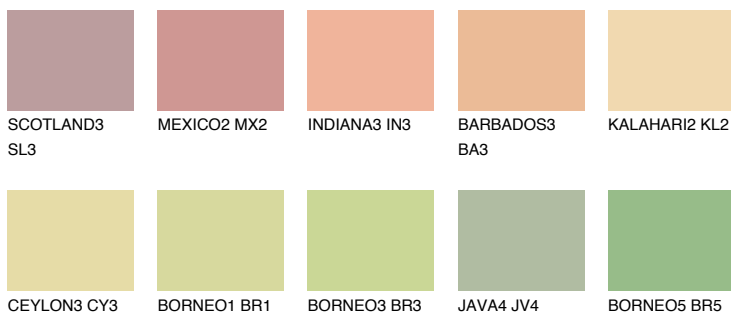

**NAMIB3 NM3**67% **TSR** 67%

Ujemajoče se barve

BARVE PALETE COLOURS OF NATURE

Barve palete Intense

Za več informacij o zaključnih slojih in barvah obiščite

www.ceresit.si