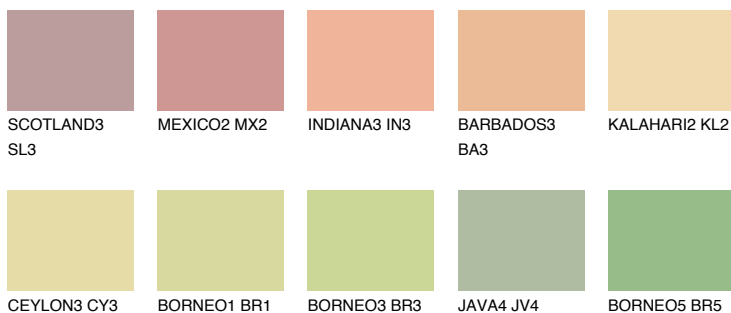

**NAMIB3 NM3**67% **TSR** 67%

## Ujemajoče se barve

### BARVE PALETTE COLOURS OF NATURE

### Barve palete Intense

Za več informacij o zaključnih slojih in barvah obiščite

[www.ceresit.si](http://www.ceresit.si)