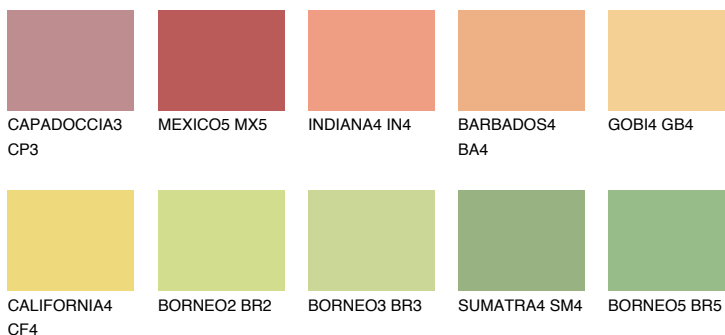

NAMIB4 NM4

☀ 59% **TSR** 64%

Ujemajoče se barve

BARVE PALETTE COLOURS OF NATURE

Barve palete Intense

Za več informacij o zaključnih slojih in barvah obiščite

www.ceresit.si