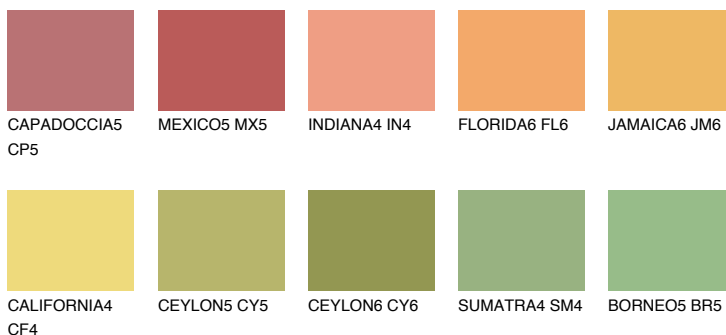

**NAMIB5 NM5**58% **TSR** 60%

Ujemajoče se barve

BARVE PALETTE COLOURS OF NATURE

Barve palete Intense

Za več informacij o zaključnih slojih in barvah obiščite

www.ceresit.si